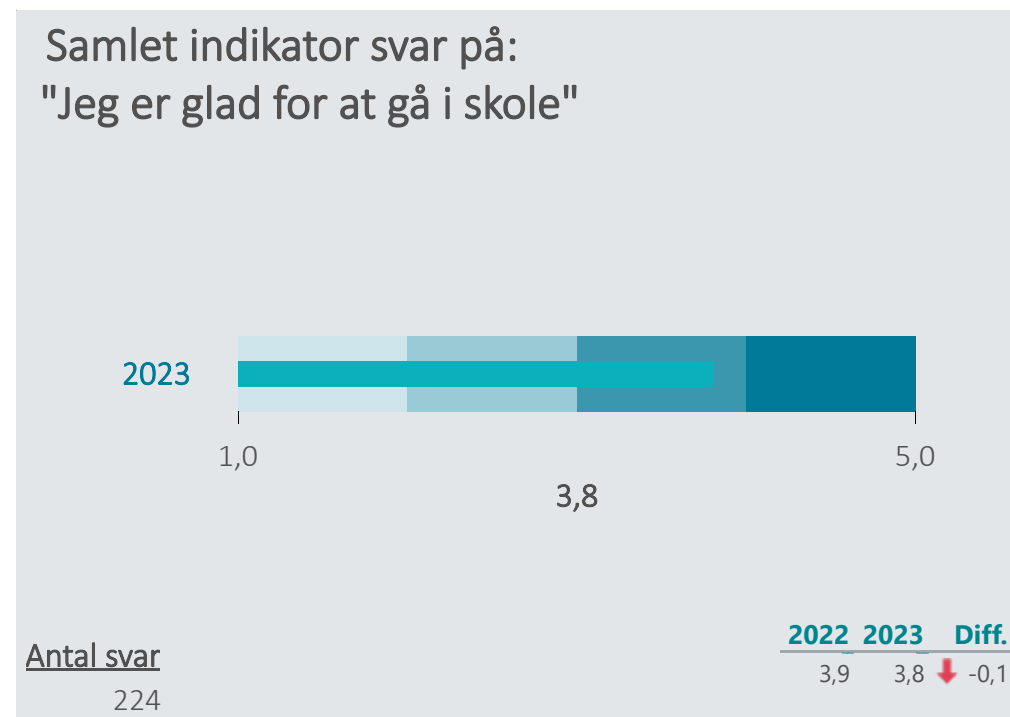

Oversigt over elevtrivsel

Dashboardet giver et overblik over trivslen på valgt afdeling og uddannelse

Viborg Gymnasium, Hf

Nedenfor angives indicatorsvar på en skala fra 1 til 5, hvor 5 er bedst mulige trivsel. Klik på en indikator, for at se de tilhørende svarfordelinger for en valgt afdeling.

Faglig individuel trivsel

(2023)

3,5

Social trivsel

(2023)

3,9

Læringsmiljø

(2023)