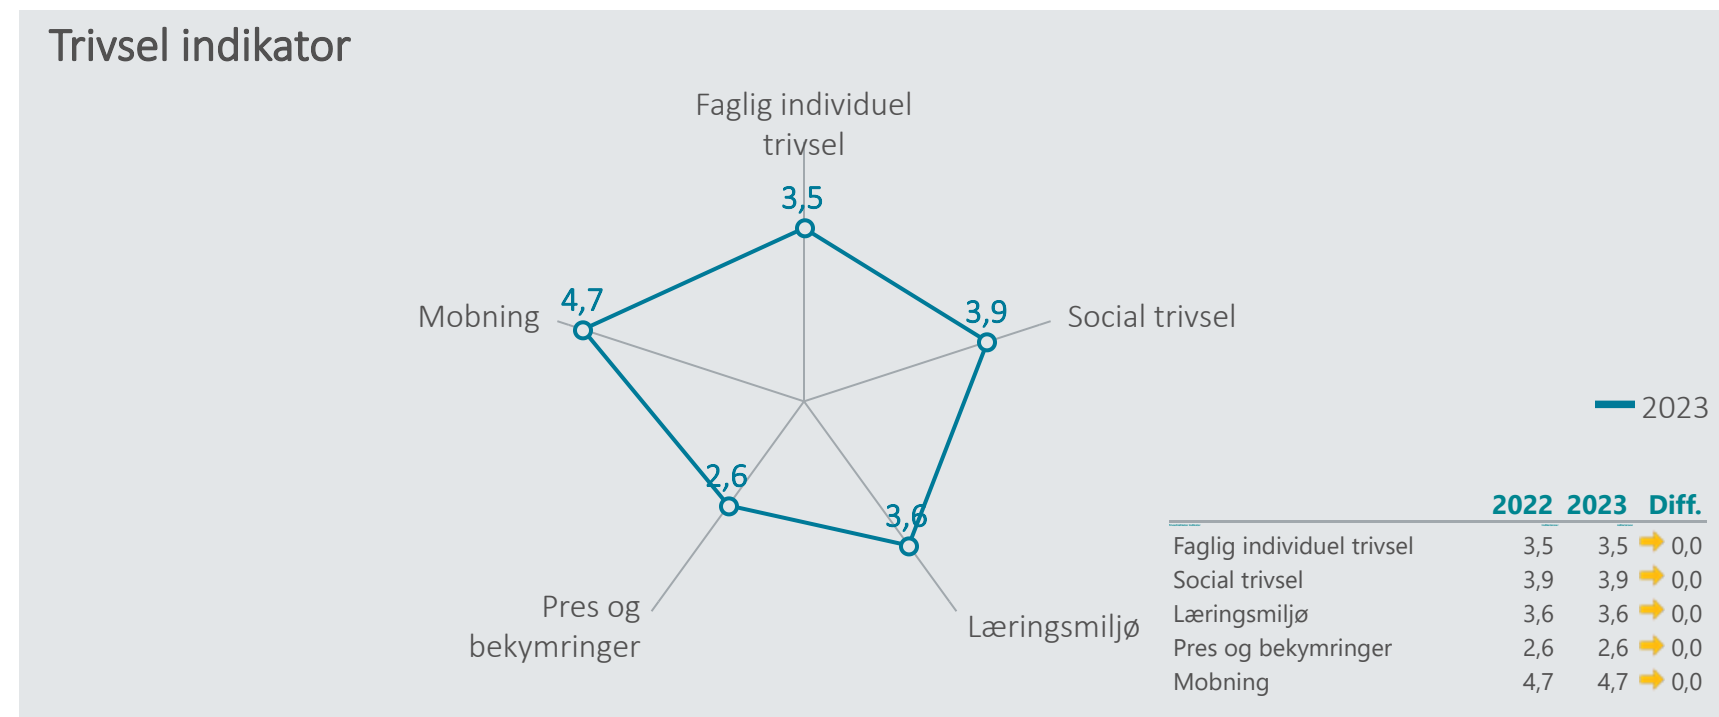

Oversigt over elevtrivsel

Dashboardet giver et overblik over trivslen på valgt afdeling og uddannelse

Viborg Gymnasium, Hf

Nedenfor angives indicatorsvar på en skala fra 1 til 5, hvor 5 er bedst mulige trivsel. Klik på en indikator, for at se de tilhørende svarfordelinger for en valgt afdeling.

Faglig individuel trivsel

(2023)

3,5

Social trivsel

(2023)

3,9

Læringsmiljø

(2023)