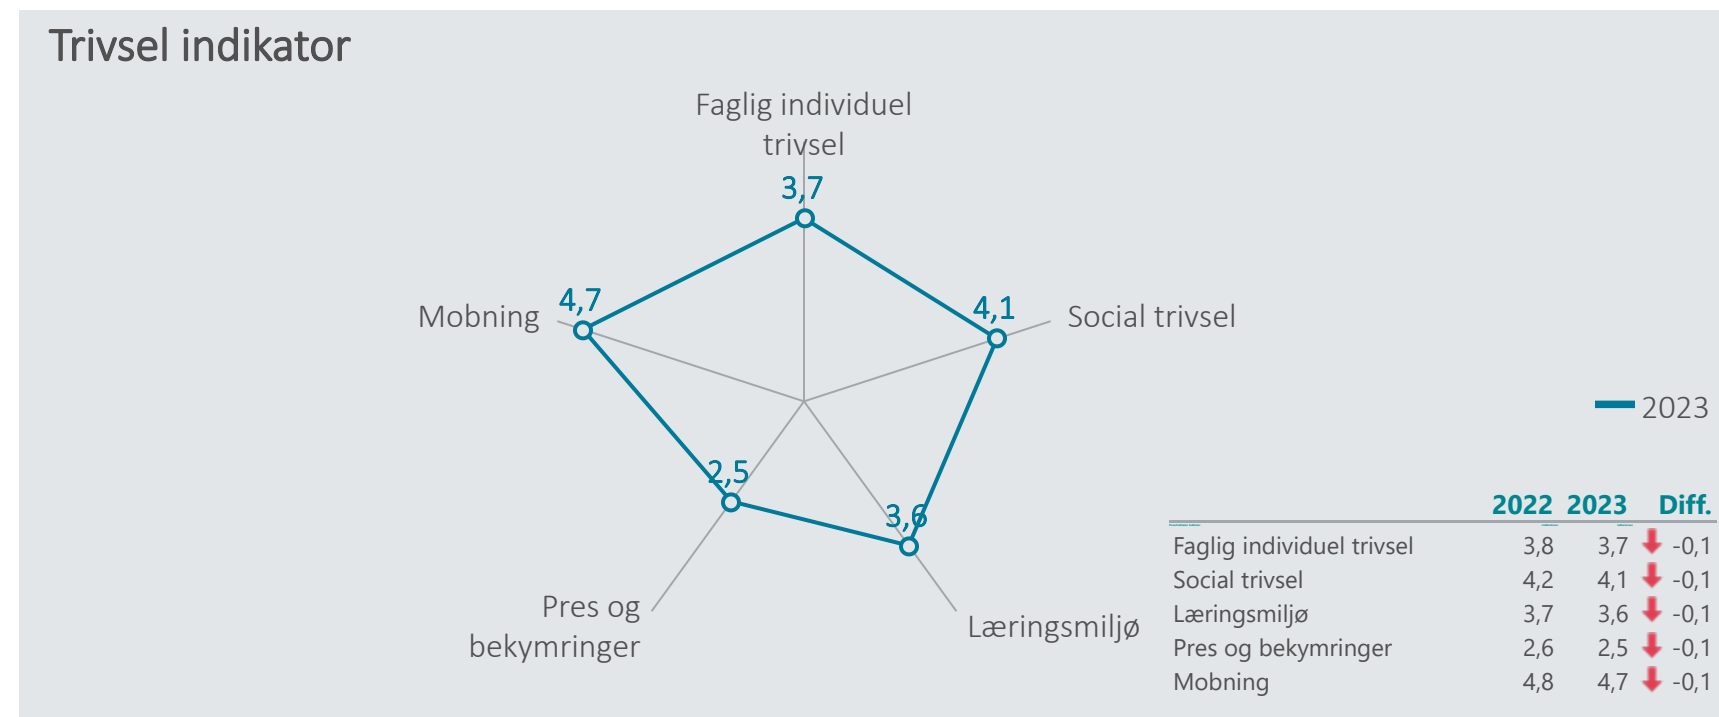

# Oversigt over elevtrivsel

Dashboardet giver et overblik over trivslen på valgt afdeling og uddannelse

Viborg Gymnasium, Stx

Nedenfor angives indicatorsvar på en skala fra 1 til 5, hvor 5 er bedst mulige trivsel. Klik på en indikator, for at se de tilhørende svarfordelinger for en valgt afdeling.

Faglig individuel trivsel

(2023)

3,7

Social trivsel

(2023)

4,1

Læringsmiljø

(2023)