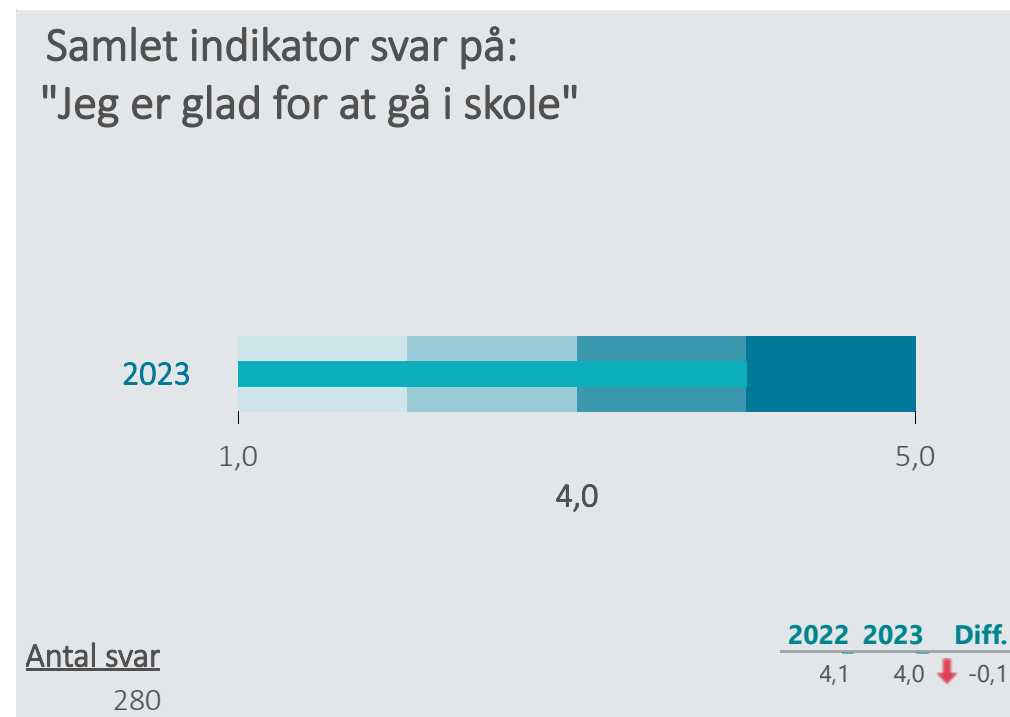

# Oversigt over elevtrivsel

Dashboardet giver et overblik over trivslen på valgt afdeling og uddannelse

Viborg Gymnasium, Stx

Nedenfor angives indicatorsvar på en skala fra 1 til 5, hvor 5 er bedst mulige trivsel. Klik på en indikator, for at se de tilhørende svarfordelinger for en valgt afdeling.

Faglig individuel trivsel

(2023)

3,7

Social trivsel

(2023)

4,1

Læringsmiljø

(2023)